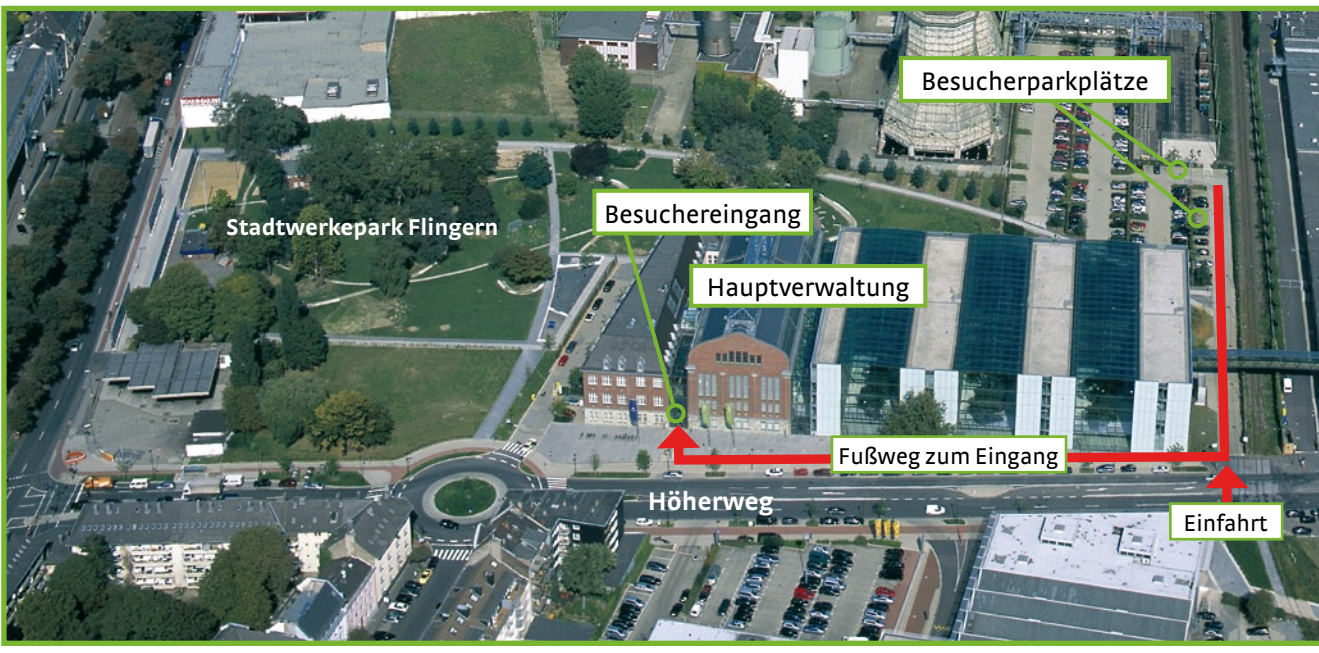

Höherweg 100

Anfahrtsplan Besucherparkplätze

Stadtwerke Düsseldorf AG
Höherweg 100
40233 Düsseldorf-Flingern
Telefon: (02 11) 821-821